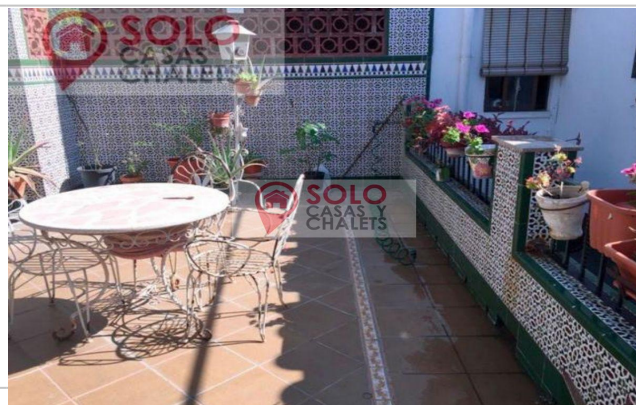

SOLO

CASAS Y CHALETS

Referencia:	652-1
Tipo inmueble:	Casa
Operación:	Venta
Precio:	299.900 €
Estado:	Para reformar

Población:	Córdoba
Provincia:	Córdoba
Cod. postal:	14002
Zona:	San Pedro - Santiago

ESCALA DE LA CALIFICACIÓN ENERGÉTICA	Consumo de energía kWh/m ² año	Emisiones kgCO ₂ /m ² año
A más eficiente		
B		
C		
D		
E		
F		
G menos eficiente		

En trámite

M² construidos: 260

Metros de parcela: 150

Dormitorios: 7

Baños: 1

Descripción:

Casa de 2 plantas de 260 m². Salón cocina, 7 dormitorios, 1 baño, lavadero y en la planta superior un apartamento completo y azotea.