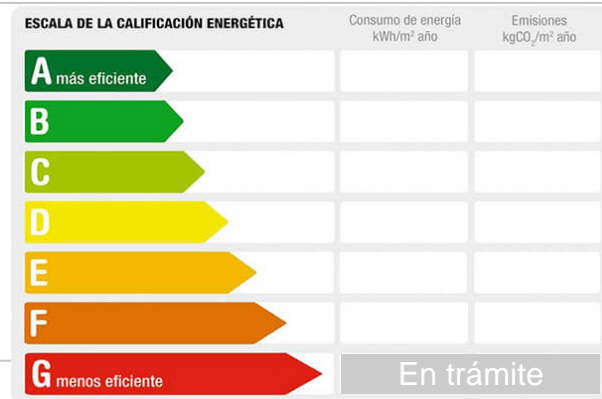

Referencia: **1589-1R**
Tipo inmueble: Terreno
Operación: Venta
Precio: **37.900 €**
Estado: Urbanizable

Población: Córdoba
Provincia: Córdoba
Cod. postal: 14710
Zona: La Barquera

M² construidos: 928

Descripción: